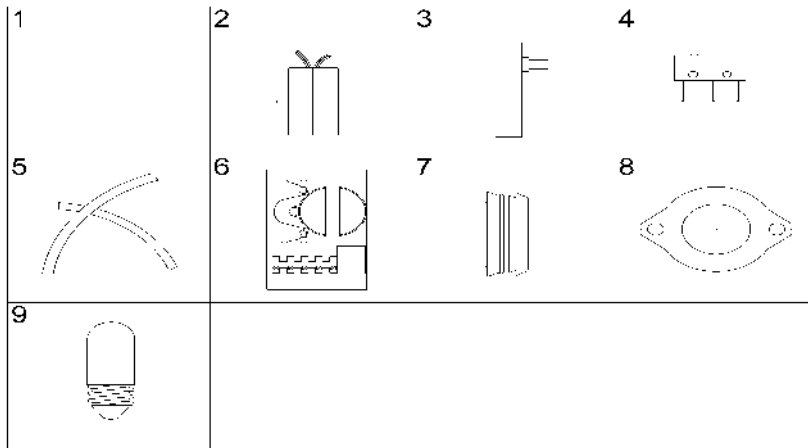

Desiccant Dryer Mobile-VI
DDM-VI

Rev:
30.06.2014

Main parts

R1049

Pos	LT-no.:	Text	Qty	Unit
2	601151	Synchroneous motor f. reg. valve,DDM 24V Synkronmotor f. Reg. ventil, 24V, DDM	1	pcs.
3	602039	Gear f. synchroneous motor DDM Getriebe f. Synkronmotor DDM	1	pcs.
4	635015	Micro-switch , XC3, DDM Mikroschalter , XC3 , DDM	1	pcs.
5	501503	Suction hose , Ø32 , antistatic Saugschlauch , Ø32 , antistatisch , PVC	1	pcs.
5	501686	Suction hose , Ø38 , antistatic Saugschlauch , Ø38 , antistatisch , PVC	1	pcs.
6	202226	Gear motor, complete 24V level control Getriebemotor, kompl. 24V Niv.Kontrolle	1	pcs.
6	200796	PCB , paddle level control , 24V Platine , Niveauekontrolle , 24V	1	pcs.
6	260017	Micro switch set , level control Mikroschaltersatz , Niveauekontr.	1	pcs.
7	465064	Seal , Ø38mm Dichtung , Ø38mm	1	pcs.
8	320019	Pipe flange Ø38 Rohrflansch Ø38	1	pcs.
9	600264	Bulb for alarm lamp Bierne für Alarmlampe	1	pcs.