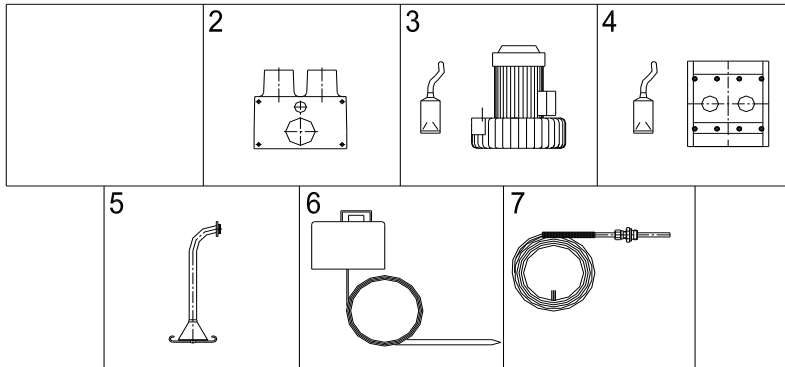

Rev:
30.06.2014

Main parts

R1047_R01

Pos	LT-no.:	Text	Qty	Unit
2	290037	Regeneration valve , DDM Regenerierventil , DDM	1	pcs.
3	202927	Blower, 1.5kW , LT-5 Gebläse, 1.5kW , LT-5	1	pcs.
3	500335	Blower , LT3-I , 0.4 KW with Klixon Gebläse , LT3-I , 0.4 KW mit Klixon	1	pcs.
3	500336	Blower , LT4-I , 1.1 KW with Klixon Gebläse , LT4-I , 1.1 KW mit Klixon	1	pcs.
3	500337	Blower , LT5-I , 1.3 KW with Klixon Gebläse , LT5-I , 1.3 KW mit Klixon	1	pcs.
3	500338	Blower , LT6-I , 3.4 KW with Klixon Gebläse , LT6-I , 3.4 KW mit Klixon	1	pcs.
4	202034	Cooler with glue , small , 9,6 kw Kühler mit Klebemittel , klein , 9,6 Kw	1	pcs.
5	206119	Air distributor, DDM60-120 Luftverteiler , DDM60-120	1	pcs.
5	207903	Air distributor, DDM180-225 Luftverteiler , DDM180-225	1	pcs.
6	201631	Thermostat , 50-300° C Thermostat , 50-300° C	1	pcs.
6	202214	Thermostat , 0-85° C , DDM-HT Thermostat , 0-85° C , DDM-HT	1	pcs.
7	207001	Thermo couple set, DDM-IV/V/DH-III Thermofühlerset , DDM-IV/V/DH-III	1	pcs.
7	207002	Thermo couple set, DDM-IV/V, Thermofühlerset , DDM-IV/V,	1	pcs.
7	285037	Thermal Sensor , DDM-IV/V Thermofühler , DDM-IV/V	1	pcs.
7	285038	Thermo couple , PT100 , REGEN Fühler , PT100 , REGEN	1	pcs.