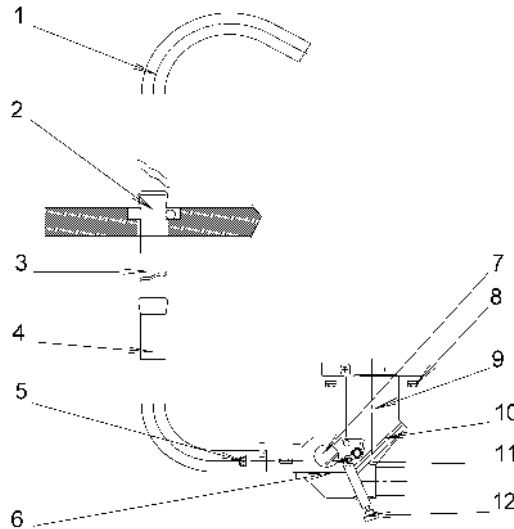

Desiccant Dryer Mobile-VI
DDM-VI

Rev:
30.06.2014

Injectorparts

R1053

Pos	LT-no.:	Text	Qty	Unit
1	400427	Conveying pipe , upper , DDM-III , S.S. Steigrohr , oberes , V2A , DDM-III	1	pcs.
2	501504	Hose clip , Ø26-38 mm Spannband , Ø26-38 mm	1	pcs.
3	202452	Intermediate pipe , DDM60-III , SS. Steigrohr , middle. DDM60-III , V2A	1	pcs.
3	202453	Intermediate pipe , DDM120-III , SS. Steigrohr , middle. , DDM120-III , V2A	1	pcs.
3	202454	Intermediate pipe , DDM180-III , SS. Steigrohr , middle. , DDM180-III , V2A	1	pcs.
4	202444	Lower conveying pipe , DDM-III , SS. Steigrohr , unteres , DDM-III , V2A	1	pcs.
5	800189	Flange nut , M8 , DIN6923 Flanschenmutter , M8 , DIN6923	1	pcs.
6	202370	Wire screen for injector Netz für Injektor	1	pcs.
7	500155	Sight glass for injector Schauglas für Injektor	1	pcs.
8	800190	Flange nut , M10 , DIN6923 Flanschenmutter , M10 , DIN6923	1	pcs.
9	202297	Injector, complete , DDM-III/-IV/-V Injektor, komplett , DDM-III/-IV/-V	1	pcs.
10	500159	Seal for injector , Ø1/Ø3MM Dichtung für Injektor , Ø1/Ø3MM	1	pcs.
11	404372	Flap for injector USE 404382 Klappe für Injektor ersetzt durch 404382	1	pcs.
12	500157	Finger screw M6 Griffschraube M6	1	pcs.