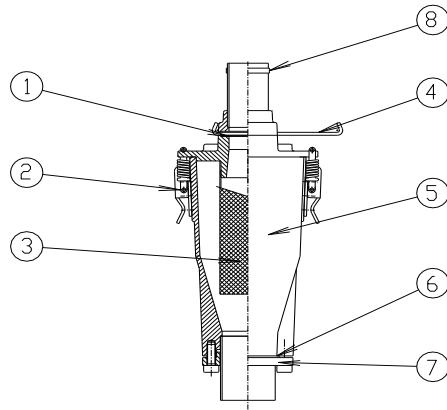

Desiccant Dryer Mobile-VI
DDM-VI

Rev:
30.06.2014

Air separator

R1052

Pos	LT-no.:	Text	Qty	Unit
1	500116	Spring washer , DDM Federscheibe , DDM	1	pcs.
2	501501	Lock fitting Verschlussbeschlag	1	pcs.
3	404370	Wire mesh for air separator, new Zylindr.Drahtfilter f.Luftabscheider,neu	1	pcs.
4	404382	Slide, air separator Schieber für Luftabscheider	1	pcs.
5	202315	Air separator , DDM-III/-IV/-V Luftabscheider , DDM-III/-IV/-V	1	pcs.
6	872040	O-ring , Nitril , Ø50.8x3.53 O-Ring , Nitril , Ø50.8	1	pcs.
7	405366	Flange , pipe , Ø50.8 Rohrflansch Ø50.8 PGT	1	pcs.
8	501180	Hose clip , 44-56mm Spannband , 44-56mm	1	pcs.