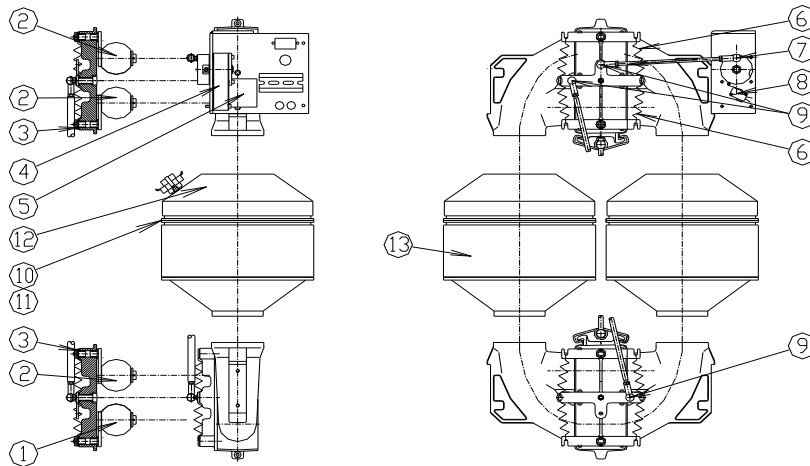

Desiccant Dryer Mobile-VI
DDM-VI

Rev:
30.06.2014

Valve arrangement

R1051

Pos	LT-no.:	Text	Qty	Unit
1	202896	Ball , valve , reg. , yellow Kugel , Ventil. , Reg. , gelb	1	pcs.
2	202897	Ball , valve , drying , black Kugel , Ventil , Trockn. , schwarz	3	pcs.
3	500204	Bearing, valve kit Lager, Ventilsatz	1	pcs.
4	500179	Gear f. motor, valve unit Getriebe f. Motor, Ventilsatz	1	pcs.
5	202902	Motor , valve unit , 50Hz Motor , Ventilsatz , 50Hz	1	pcs.
5	203067	Motor , valve unit , 60Hz Motor , Umschaltventil , 60Hz	1	pcs.
6	202895	Spring kit , valve assemb. , DDM-III Federsatz , Ventilsatz , DDM-III	1	pcs.
7	203534	Ball joint , Ø10 , left-handed thread Kugelgelenk , Ø10 , Linksgewinde	1	pcs.
8	635014	Micro-switch , 3A , 250V , VCFYR1 Mikroschalter , 3A , 250V , VCFYR1	1	pcs.
9	203533	Ball joint , Ø10 , right-handed thread Kugelgelenk , Ø10 , Rechtsgewinde	1	pcs.
10	406098	Tightening Ring, valve unit Spannband, Ventilsatz DDM	1	pcs.
11	406099	Seal, valve unit DDM Dichtung MS-Behälter DDM	1	pcs.
12	203582	Heater , 3500W , 400V , reg. Heizung , 3500W , 400V , Reg.	1	pcs.
13	202929	Desiccant bed , DDM60-III/DFD 50 MS-Behälter , DDM60-III/DFD 50	1	pcs.
13	202930	Desiccant bed DDM120-3/DFD 100 MS-Behälter DDM120-3/DFD 100	1	pcs.
13	202931	Desiccant bed DDM180-3/DFD 150 MS-Behälter DDM180-3/DFD 150	1	pcs.