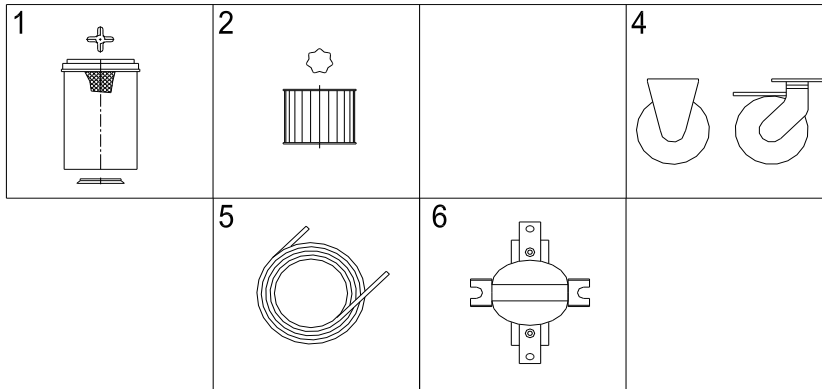

Desiccant Dryer Mobile-VI
DDM-VI

Rev:
30.06.2014

Main parts

R1050

Pos	LT-no.:	Text	Qty	Unit
1	500469	Filter , DDM, 1056-U / AFA502-U	1	pcs.
1	202344	Filter , DDM, 1056-U / AFA502-U Cartridgefilter + TPEL gasket	1	pcs.
1	320683	Patronenfilter + TPEL Dichtung Sealing ring , TPEL , DDM	1	pcs.
1	501228	Dichtung , TPEL , DDM Star handle , M8 Sterngriff , M8	1	pcs.
2	501536	Cartridge filter , AG192 Patronenfilter , AG192	1	pcs.
2	501229	Star handle , M6 Sterngriff , M6	1	pcs.
4	501923	Castor , fixed , 519PL, black Bockrolle, Rad, fest , 519PL, schwarz	1	pcs.
4	501924	Castor , turnable , 511, black Lenkrolle , Rad , beweglich , 511,	1	pcs.
5	501595	Silicone seal , Ø2x6mm , per mtr. Silikondichtung , Ø2x6mm , pro Meter	1	pcs.
6	600484	Thermistor , 250°C , 49T21 Thermistor , 250°C , 49T21	1	pcs.